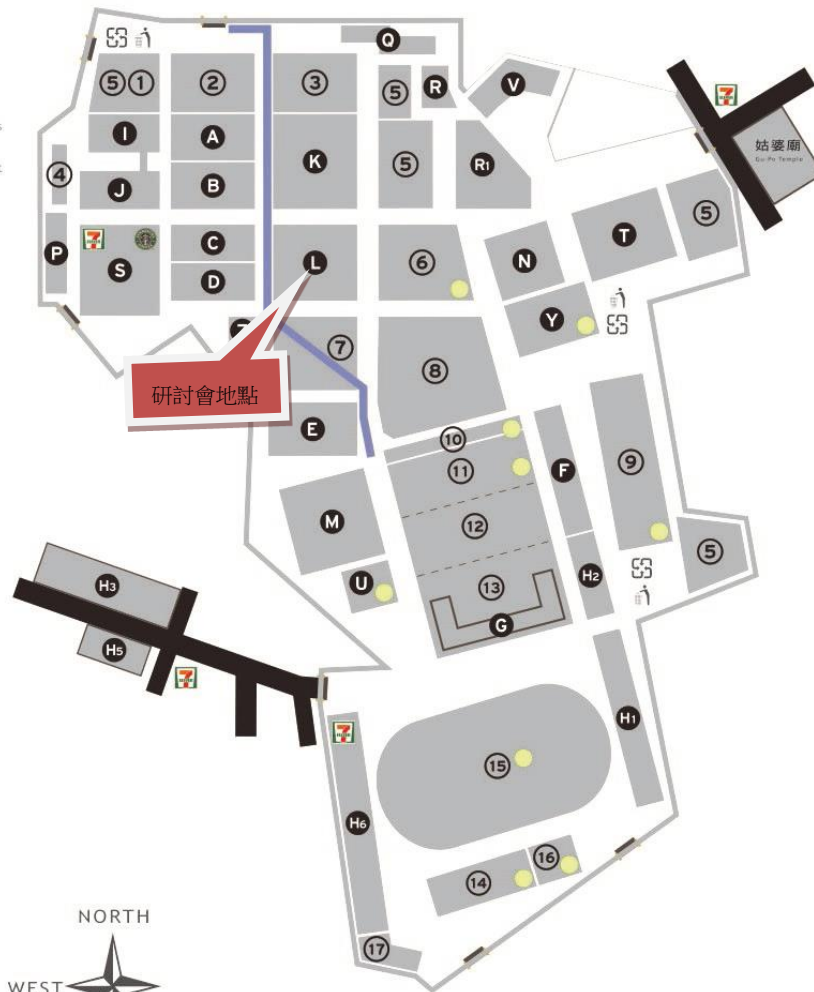

主辦單位：張麗堂文教助學基金會、南臺科技大學財經法律研究所、中信金融管理學院

協辦單位：台南律師公會、財團法人法律扶助基金會台南分會

校園導覽地圖

- ① 樹林
Woods
- ② 噴水池
Fountain
- ③ 戶外遊憩教學體驗區
Teaching and Experiencing Area for Outdoor Recreation
- ④ 產設系設計工坊
Work Factory of dept. of Creative Product Design
- ⑤ 室外停車場
Outdoor Parking Space
- ⑥ 排球場
Volleyball Court
- ⑦ 椰林
Coconut Woods
- ⑧ 集會場
Group Space
- ⑨ 籃球場
Basketball Space
- ⑩ 文化走廊、桌球室
Culture Hallway, Table tennis
- ⑪ 射箭場、槌球場
Archery Court, Croquet Court
- ⑫ 林間教室
Woods Classroom
- ⑬ 榕園
Banyan Garden
- ⑭ 網球場
Tennis Court
- ⑮ 田徑場
Athletic Field
- ⑯ 溜冰場
Skating Court
- ⑰ 幼稚園戶外場所
Outdoor of Kindergarten

研討會地點

-  體育場地
Sport Court
-  無障礙通道
Wheel-chair
-  校門
School Gate
-  統一便利超商
7-Eleven
-  星巴克咖啡
Starbucks Coffee

- A 電機一館
Electrical Engineering Building(I)
- B 電機二館
Electrical Engineering Building(II)
- C 進修部/研究發展大樓
Extension Education /
Research and Development Building
- D 管理與資訊館
Management and Information Technology Building
- E 修齊大樓 (圖書資訊館)
Shin-Chi Building
(Library and Information Building)
- F 資訊傳播館
Information and Communication Building
- G 化工暨生物科技館
Chemical Engineering and Biotechnology Building
- H1 第一學生宿舍
Dormitory (I)
- H2 第二學生宿舍
Dormitory (II)
- H3 第三學生宿舍
Dormitory (III)
- H5 第五學生宿舍
Dormitory (V)
- H6 第六學生宿舍
Dormitory (VI)
- I 電子一館
Electronic Engineering Building(I)
- J 電子二館
Electronic Engineering Building(II)
- K 機械館
Mechanical Engineering Building
- L 綜合大樓
Administration and Departments Building
- M 人文藝術大樓
Humanities & Arts Building
- N 文炳館
Wen-Ping Building
- P 電子/物流實習館
Electronic Engineering / Logistics Studies Building
- Q 光電工程館
Electro-Optical Engineering Building
- R 汽車工程館
Automobile Engineering Building
- R1 汽車工廠
Automobile Repair Shop
- S 管科大樓
Management Science Building
- T 教學研究大樓
Teaching and Research Building
- U 優活館
Yohas Center
- V 能源工程館
Energy Engineering Building
- Y 三連堂 (體育館)
San-Lian Memorial Gym
- Z 西淮館
Shim-Hwai Memorial Hall