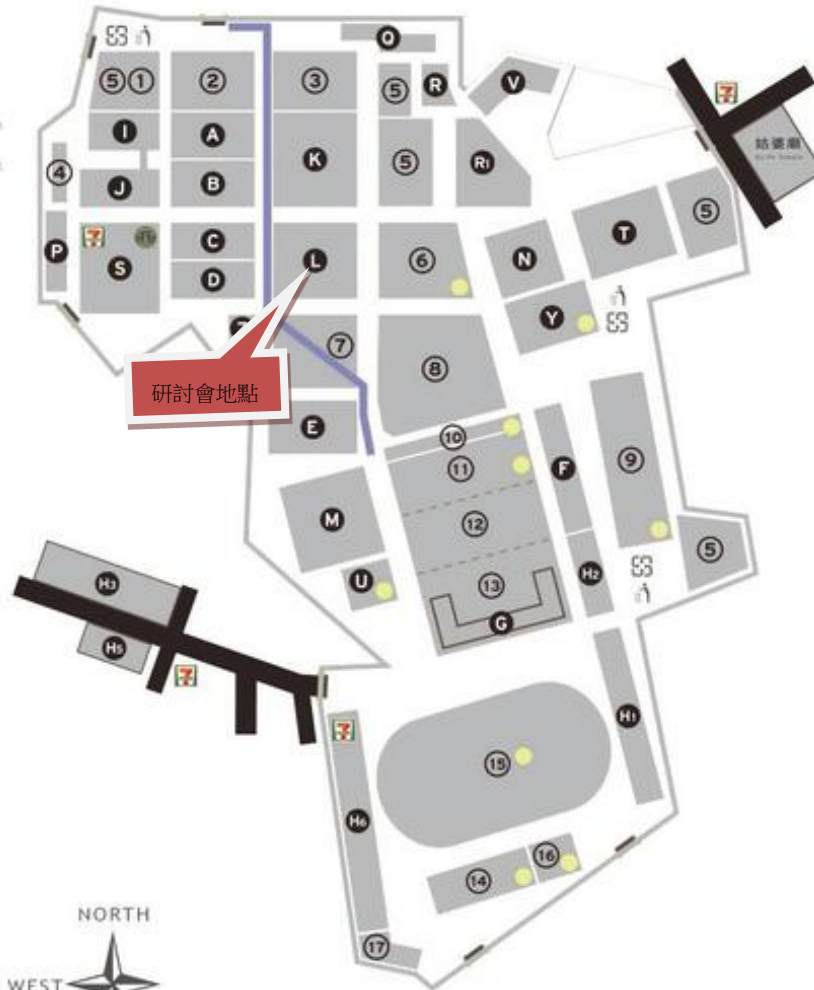

主辦單位：張麗堂文教助學基金會、南臺科技大學財經法律研究所、中信金融管理學院

協辦單位：台南律師公會、財團法人法律扶助基金會台南分會

- ① 樹林  
Woods
- ② 噴水池  
Fountain
- ③ 戶外遊憩教學體驗區  
Teaching and Experiencing Area for Outdoor Recreation
- ④ 產設系設計工場  
Work Factory of Dept. of Creative Product Design
- ⑤ 室外停車場  
Outdoor Parking Space
- ⑥ 排球場  
Volleyball Court
- ⑦ 椰林  
Coconut Woods
- ⑧ 集合場  
Group Space
- ⑨ 籃球場  
Basketball Space
- ⑩ 文化走廊·桌球室  
Culture Hallway, Table tennis
- ⑪ 射箭場·槌球場  
Archery Court, Croquet Court
- ⑫ 林間教室  
Woods Classroom
- ⑬ 榕園  
Banyan Garden
- ⑭ 網球場  
Tennis Court
- ⑮ 田徑場  
Athletic Field
- ⑯ 溜冰場  
Skating Court
- ⑰ 幼稚園戶外場所  
Outdoor of Kindergarten

-  體育場地  
Sport Court
-  無障礙通道  
Wheel-chair
-  校門  
School Gate
-  統一便利超商  
7-Eleven
-  星巴克咖啡  
Starbucks Coffee

- A 電機一館  
Electrical Engineering Building(I)
- B 電機二館  
Electrical Engineering Building(II)
- C 進修部/研究發展大樓  
Extension Education /  
Research and Development Building
- D 管理與資訊館  
Management and Information Technology Building
- E 經貿大樓 (圖書資訊館)  
Shin-Chi Building  
(Library and Information Buildings)
- F 資訊傳播館  
Information and Communication Building
- G 化工暨生物科技館  
Chemical Engineering and Biotechnology Building
- H1 第一學生宿舍  
Dormitory(I)
- H2 第二學生宿舍  
Dormitory(II)
- H3 第三學生宿舍  
Dormitory(III)
- H4 第五學生宿舍  
Dormitory(V)
- H6 第六學生宿舍  
Dormitory(VI)
- I 電子一館  
Electronic Engineering Building(I)
- J 電子二館  
Electronic Engineering Building(II)
- K 機械館  
Mechanical Engineering Building
- L 綜合大樓  
Administration and Departments Building
- M 人文藝術大樓  
Humanities & Arts Building
- N 文情館  
Wen-Ping Building
- P 電子/物流資訊館  
Electronic Engineering / Logistics Studies Building
- Q 光電工程館  
Electro-Optical Engineering Building
- R 汽車工程館  
Automobile Engineering Building
- R1 汽車工廠  
Automobile Repair Shop
- S 資料大樓  
Management Science Building
- T 教學研究大樓  
Teaching and Research Building
- U 優活館  
Yohas Center
- V 能源工程館  
Energy Engineering Building
- Y 三禮堂 (體育館)  
San-Lian Memorial Gym
- Z 西漁館  
Shim-Hwai Memorial Hall