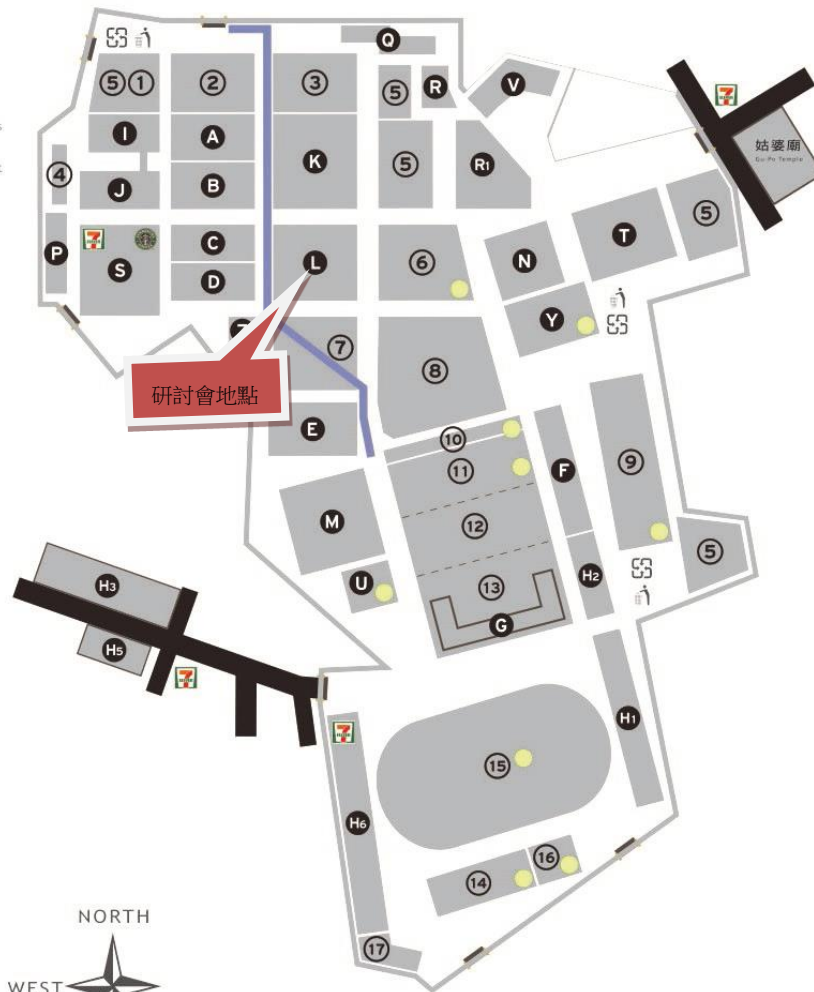

主辦單位：張麗堂文教助學基金會、南臺科技大學財經法律研究所、中信金融管理學院

協辦單位：台南律師公會、財團法人法律扶助基金會台南分會

- ① 樹林
Woods
- ② 噴水池
Fountain
- ③ 戶外遊憩教學體驗區
Teaching and Experiencing Area for Outdoor Recreation
- ④ 產設系設計工坊
Work Factory of dept. of Creative Product Design
- ⑤ 室外停車場
Outdoor Parking Space
- ⑥ 排球場
Volleyball Court
- ⑦ 椰林
Coconut Woods
- ⑧ 集會場
Group Space
- ⑨ 籃球場
Basketball Space
- ⑩ 文化走廊、桌球室
Culture Hallway, Table tennis
- ⑪ 射箭場、槌球場
Archery Court, Croquet Court
- ⑫ 林間教室
Woods Classroom
- ⑬ 榕園
Banyan Garden
- ⑭ 網球場
Tennis Court
- ⑮ 田徑場
Athletic Field
- ⑯ 溜冰場
Skating Court
- ⑰ 幼稚園戶外場所
Outdoor of Kindergarten

研討會地點

- 體育場地
Sport Court
- 無障礙通道
Wheel-chair
- 校門
School Gate
- 統一便利超商
7-Eleven
- 星巴克咖啡
Starbucks Coffee

- A 電機一館
Electrical Engineering Building(I)
- B 電機二館
Electrical Engineering Building(II)
- C 進修部/研究發展大樓
Extension Education / Research and Development Building
- D 管理與資訊館
Management and Information Technology Building
- E 修齊大樓(圖書資訊館)
Shin-Chi Building (Library and Information Building)
- F 資訊傳播館
Information and Communication Building
- G 化工暨生物科技館
Chemical Engineering and Biotechnology Building
- H1 第一學生宿舍
Dormitory(I)
- H2 第二學生宿舍
Dormitory(II)
- H3 第三學生宿舍
Dormitory(III)
- H5 第五學生宿舍
Dormitory(V)
- H6 第六學生宿舍
Dormitory(VI)
- I 電子一館
Electronic Engineering Building(I)
- J 電子二館
Electronic Engineering Building(II)
- K 機械館
Mechanical Engineering Building
- L 綜合大樓
Administration and Departments Building
- M 人文藝術大樓
Humanities & Arts Building
- N 文炳館
Wen-Ping Building
- P 電子/物流實習館
Electronic Engineering / Logistics Studies Building
- Q 光電工程館
Electro-Optical Engineering Building
- R 汽車工程館
Automobile Engineering Building
- R1 汽車工廠
Automobile Repair Shop
- S 管科大樓
Management Science Building
- T 教學研究大樓
Teaching and Research Building
- U 優活館
Yohas Center
- V 能源工程館
Energy Engineering Building
- Y 三連堂(體育館)
San-Lian Memorial Gym
- Z 西淮館
Shim-Hwai Memorial Hall